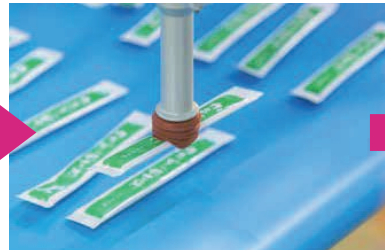

サンプルのセット作業のほとんどは手作業 だから、こんな悩みがつきもの・・・

サンプルセットに
髪の毛が
入っていた!

セットアップ
してくれる
人材を集めるのが
大変

袋が破れたり
中の紙が折れ
曲がっていた!

短納期の
サンプルセットの
対応ができない

サンプルの向きが
バラバラで
雑な感じ・・・

人件費が上がって
人材を
雇えない

業界初 BOSCH社製平行リンクロボットと 豊富な実績でお悩み解決！

サンプルのセットアップは、ほとんどが人間による手作業です。当然のことながら精度にばらつきがあり、髪の毛やホコリなどの混入、封入した紙が折れ曲がったりと、様々なトラブルがあります。当社ではBOSCH社製平行リンクロボットをいち早く導入。さらに豊富な実績とともに、様々なトラブルを未然に防ぎ安心・安全・高品質なサンプルのセットアップを実現しております。

最新設備での作業フロー

チラシ等をセット

ロボットでサンプル吸着