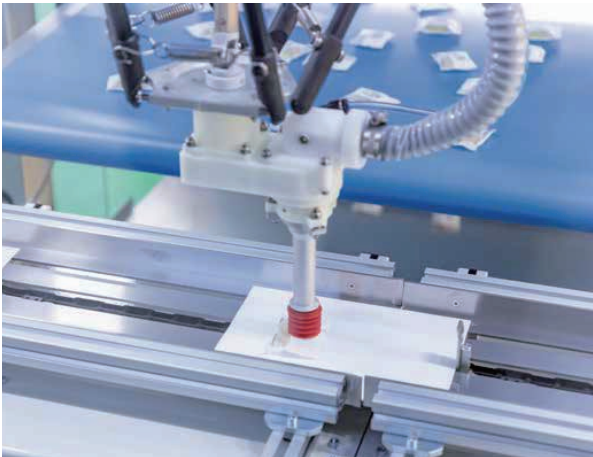

サンプルのセット作業のほとんどは手作業 だから、こんな悩みがつきもの・・・

サンプルセットに
髪の毛が
入っていた!

セットアップ
してくれる
人材を集めるのが
大変

袋が破れたり
中の紙が折れ
曲がっていた!

短納期の
サンプルセットの
対応ができない

サンプルの向きが
バラバラで
雑な感じ・・・

人件費が上がって
人材を
雇えない

業界初 BOSCH社製平行リンクロボットと 豊富な実績でお悩み解決！

サンプルのセットアップは、ほとんどが人間による手作業です。当然のことながら精度にばらつきがあり、髪の毛やホコリなどの混入、封入した紙が折れ曲がったりと、様々なトラブルがあります。当社ではBOSCH社製平行リンクロボットをいち早く導入。さらに豊富な実績とともに、様々なトラブルを未然に防ぎ安心・安全・高品質なサンプルのセットアップを実現しております。

最新設備での作業フロー

チラシ等をセット

ロボットでサンプル吸着